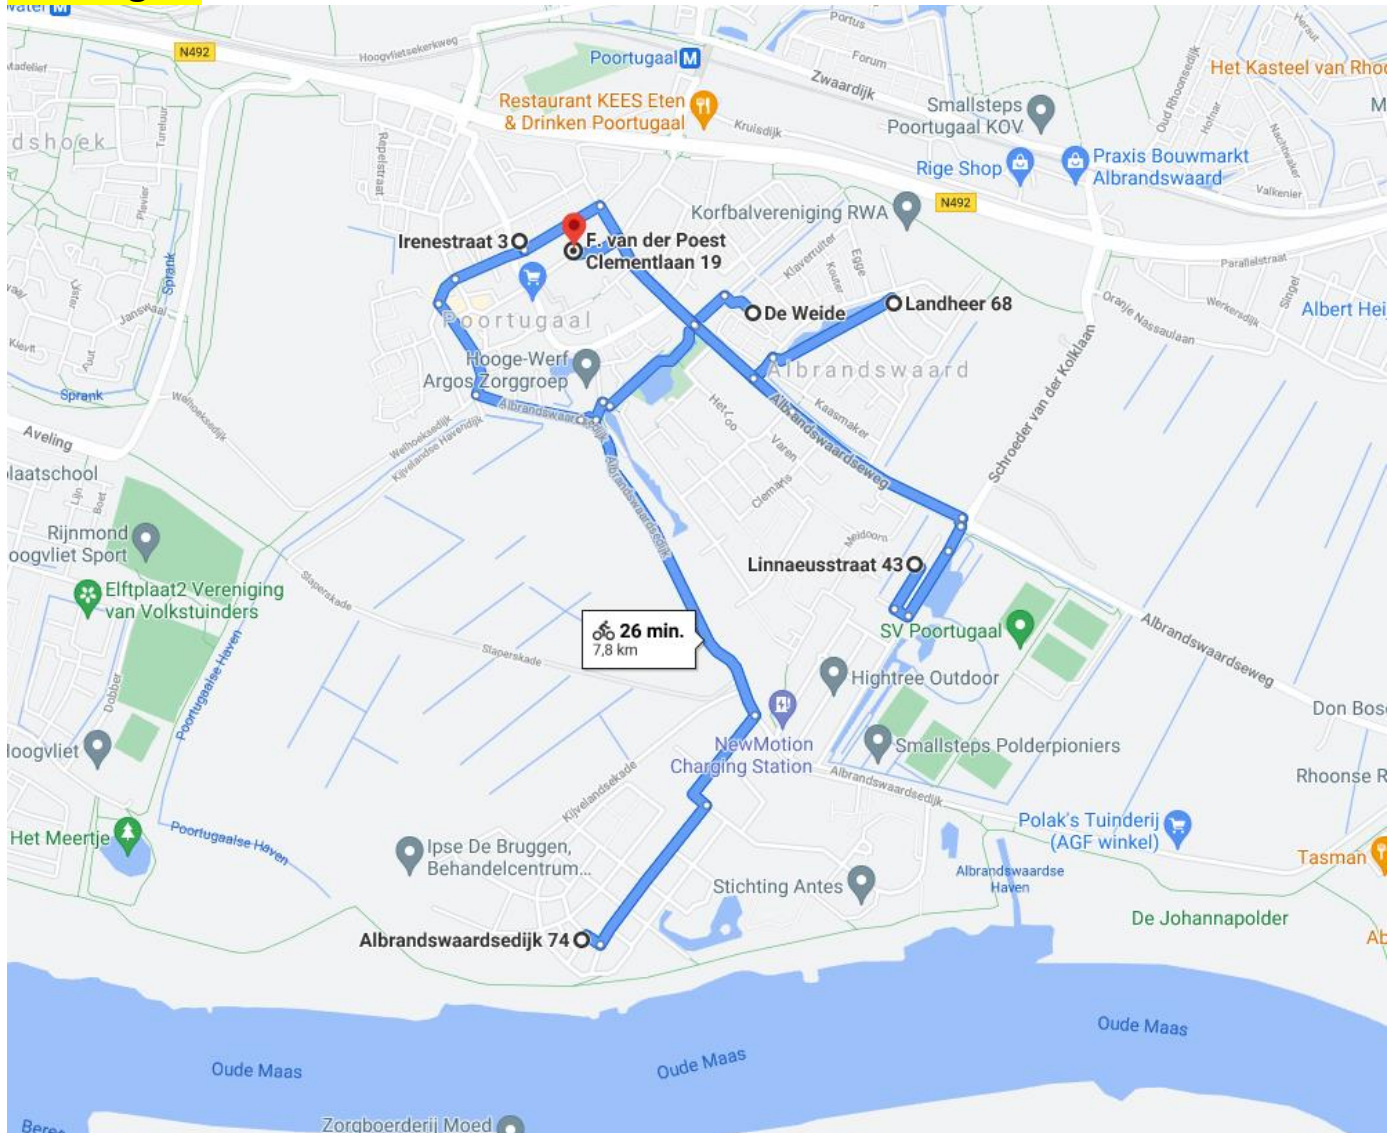

Poortugaal

1. De Weide: Grote stenen versie van een Minibieb op het speelveldje
2. Deltaterrein, Albrandswaardsedijk 74: Minibieb van SGA in Kinderdagverblijf Jip & Janneke, dus niet openbaar toegankelijk.
3. Irenestraat 3: Minibieb van SGA staat vlakbij het winkelcentrum van Poortugaal
4. Landheer 68: Particuliere Minibieb die heel bekend is in de wijk, deel kinderboeken, deel boeken voor volwassenen.
5. Linnaeusstraat 43: Particuliere Minibieb met af en toe een thema, kinderboeken en boeken voor volwassenen
6. F. van de Poest Clementlaan 19: Een particuliere Minibieb