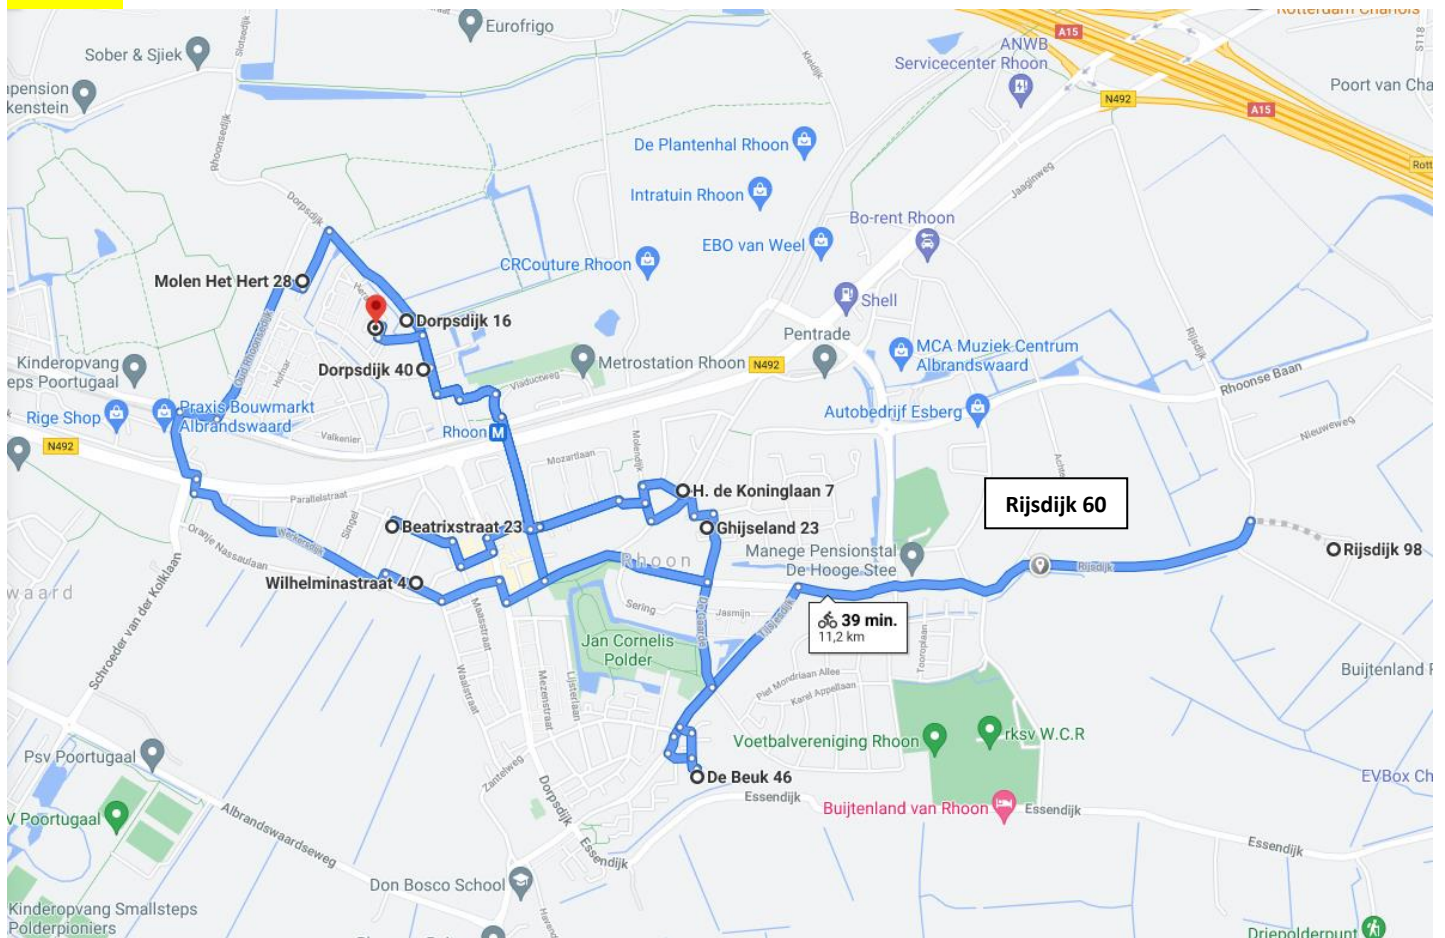

Gemeenschapsfonds
Albrandswaard

Route Minibiebs Albrandswaard

In 2017 en 2018 heeft Stichting Gemeenschapsfonds Albrandswaard (SGA) 20 Minibiebs verdeeld over de woonkernen Rhoon, Poortugaal en Portland. Naast Minibiebs van SGA zijn er ook nog veel particuliere Minibiebs in Albrandswaard. Wij proberen van alle bezitters akkoord te krijgen om een totale route te maken. Tot nu toe zijn dit de adressen die we mogen vrijgeven met toestemming van de gebruikers:

Rhoon

1. De Beuk 46: Minibieb van SGA
2. Rijsdijk 98: Bij Zorgboerderij De Buytenhof staan twee Minibiebs van SGA, eentje met kinderboeken, een met boeken voor volwassenen
3. Dorpsdijk 40: Minibieb van SGA, staat voor Villa 't Oog, het hoofdkwartier van BuurtPreventie
4. Dorpsdijk 16: Minibieb van SGA, staat voor Dierenkliniek Den Otter
5. Ghijsseland 23: Minibieb van SGA
6. Wilhelminastraat 4: Minibieb van SGA (foto) met regelmatig thema's zoals Koningsdag
7. Molen 't Hert 28: Minibieb van SGA
8. H. de Koninglaan 7: Particuliere Minibieb
9. Beatrixstraat 23: Particuliere Kinderboekenbib
10. Landvoogd 11: Opvallende particuliere Minibieb met puntdakje
11. Rijsdijk 60: Particuliere Minibieb

Portland

1. Amethysthof 48: Deze Minibieb van SGA hangt in het steegje achter het huis, op de kruising met de Kwartslaan op het eiland met de gele brug
2. Kwartslaan 133: Minibieb van SGA, staat op het eiland met de gele brug
3. Portlandsebaan 135: Minibieb van SGA, staat tegenover Winkelcentrum Hof van Portland langs de hoofdweg
4. Regenboog 296: Minibieb van SGA
5. Zonnestein 15: Minibieb van SGA, staat bij de ingang van een appartementencomplex bij de rode brug
6. De Beurs 21: Particuliere Minibieb vlakbij Winkelcentrum Hof van Portland