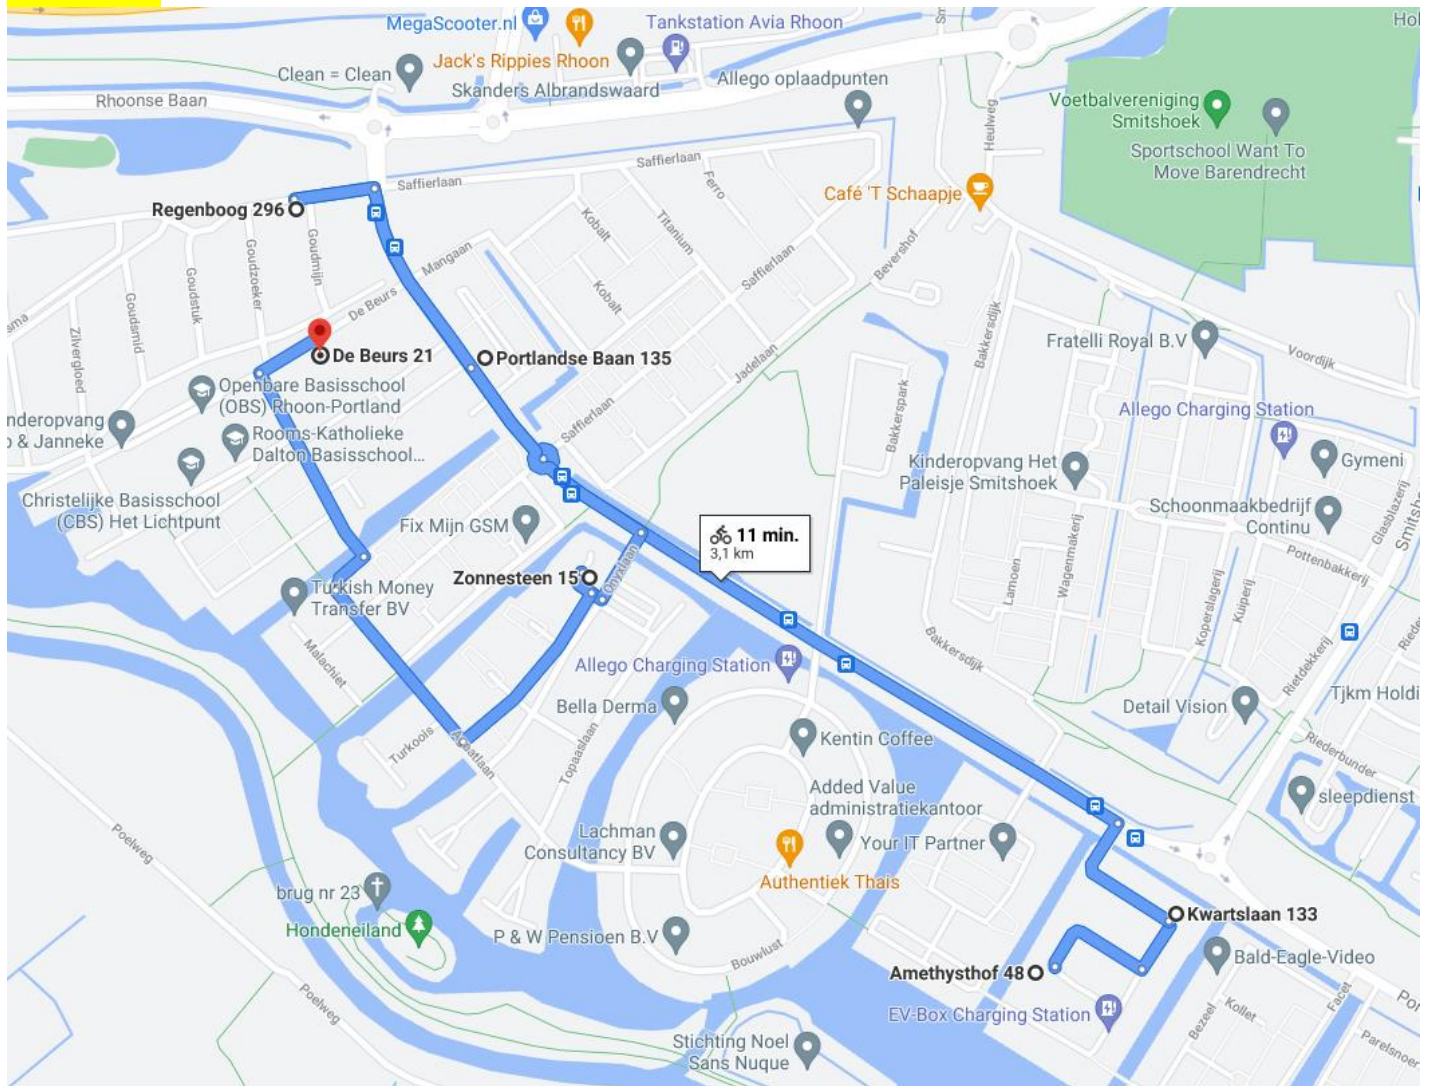

Portland

1. Amethysthof 48: Deze Minibieb van SGA hangt in het steegje achter het huis, op de kruising met de Kwartslaan op het eiland met de gele brug
2. Kwartslaan 133: Minibieb van SGA, staat op het eiland met de gele brug
3. Portlandsebaan 135: Minibieb van SGA, staat tegenover Winkelcentrum Hof van Portland langs de hoofdweg
4. Regenboog 296: Minibieb van SGA
5. Zonnestein 15: Minibieb van SGA, staat bij de ingang van een appartementencomplex bij de rode brug
6. De Beurs 21: Particuliere Minibieb vlakbij Winkelcentrum Hof van Portland